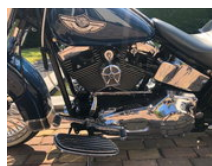

Harley-Davidson Heritage - softail Heritage - softail

Algemene kenmerken

Merk	Harley-Davidson
Subcategorie	Touring
Tellerstand	35.351km
Bouwjaar	2003
Datum eerste registratie	26-03-2003
Conditie	Gebruikt
Algemene staat	Erg goed