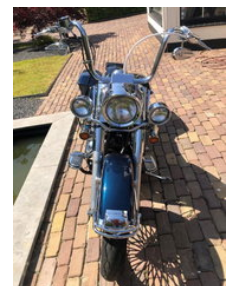

Harley-Davidson Heritage - softail Heritage - softail

Algemene kenmerken

Merk	Harley-Davidson
Subcategorie	Touring
Tellerstand	35.351km
Bouwjaar	2003
Datum eerste registratie	26-03-2003
Conditie	Gebruikt
Algemene staat	Erg goed