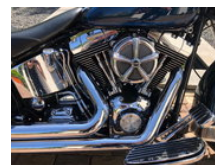

Harley-Davidson Heritage - softail Heritage - softail

Algemene kenmerken

Merk	Harley-Davidson
Subcategorie	Touring
Tellerstand	35.351km
Bouwjaar	2003
Datum eerste registratie	26-03-2003
Conditie	Gebruikt
Algemene staat	Erg goed